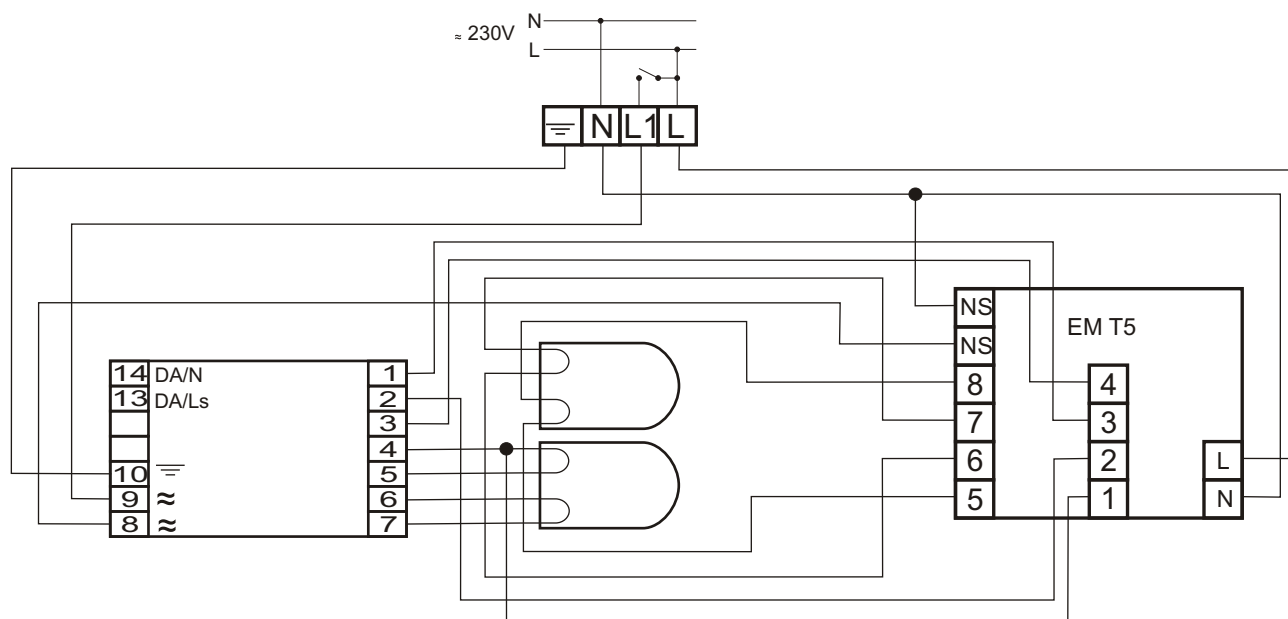

HF-Regulator TD 240 PL-L EII 220-240V

MODUŁ AWARYJNY	EM SLIM TL5
OBSŁUGIWANE ŚWIETŁÓWKI	TC-L: 40W