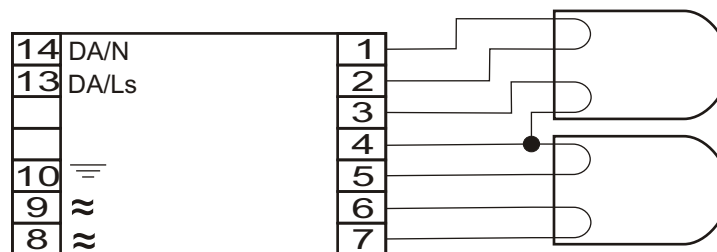

HF-Regulator TD 240 PL-L EII 220-240V

MODUŁ AWARYJNY	EM SLIM TL5
OBSŁUGIWANE ŚWIETŁÓWKI	TC-L: 40W